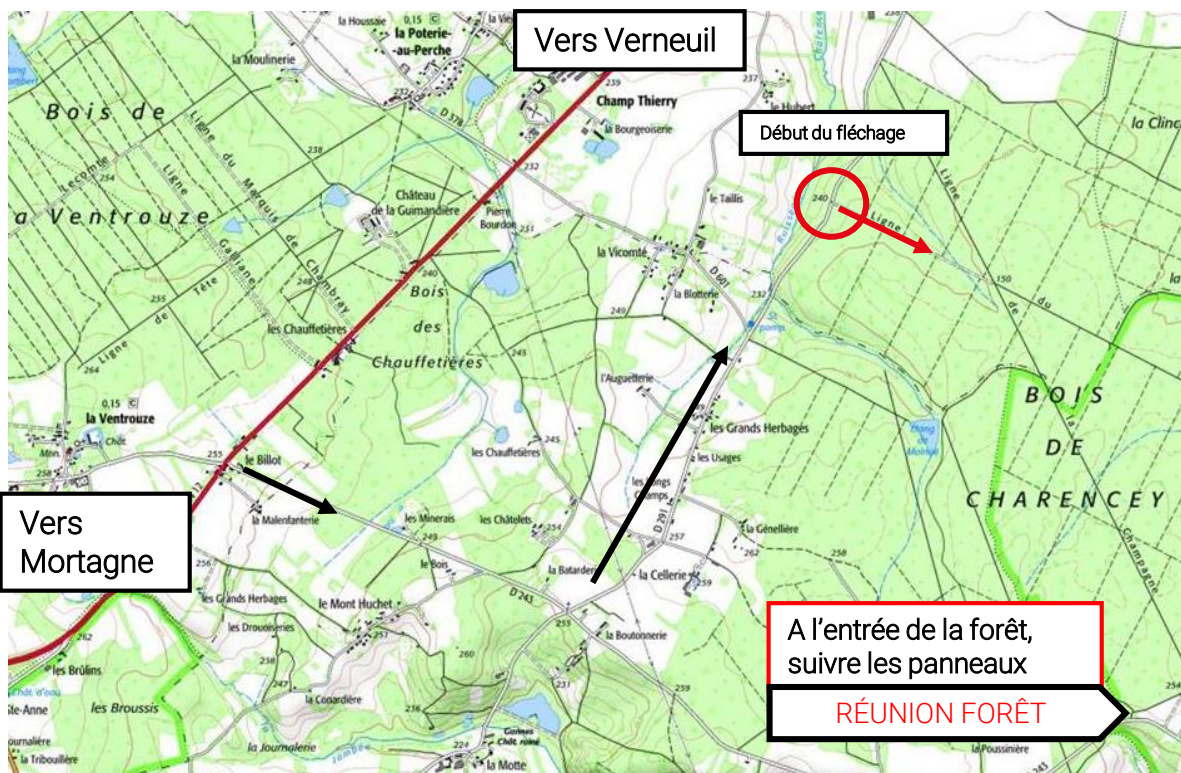

Vous le connaissez sans doute au travers de son trimestriel gratuit, « Bois et Forêts de Normandie », qu'il vous adresse régulièrement.

Comment venir ?

Coordonnées GPS : 48°37'21.4"N 0°44'56.0"E

Rejoindre le lieu de rendez-vous depuis **Mortagne-au-Perche** :

- Suivre la D912 en direction de Verneuil d'Avre et d'Iton, pour rallier la D312.
- Continuer sur la D312 pendant 1 km, puis sur la N12 pendant 12 km.
- Tourner à droite sur la D243 en direction de Marchainville sur 2 km.
- Tourner à gauche sur la D291 en direction de Saint Maurice lès Charencey, puis rouler environ 2,5 km.