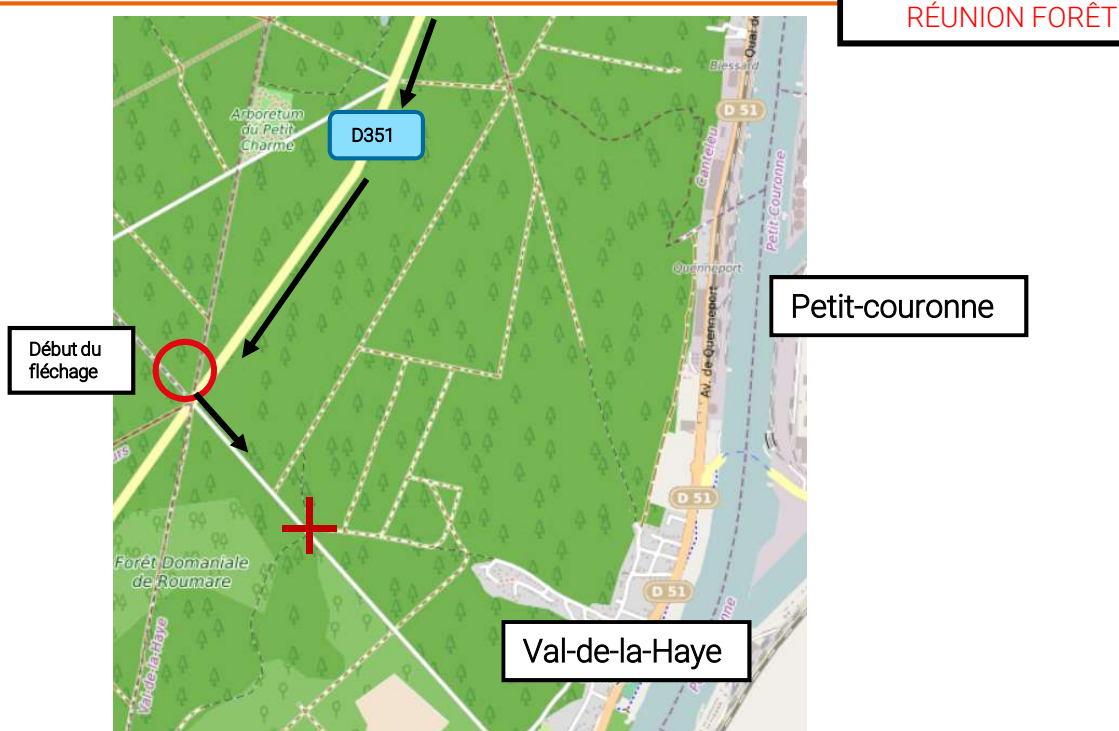

Vous le connaissez sans doute au travers de son trimestriel gratuit, « Bois et Forêts de Normandie », qu'il vous adresse régulièrement.

Comment venir ?

Coordonnées GPS : 49°22'58.7"N 0°58'55.7"E

Rejoindre le lieu de rendez-vous depuis **Rouen (rive droite)** :

- Suivre le tracé de la Seine en direction Ouest sur la D6015 (avenue du Mont Riboudet)
- Un peu avant Bapeume-lès-Rouen, tourner légèrement à droite sur la D982 (route du Havre)
- Au bout de 400 m, rester sur la file de gauche pour continuer sur la D982 (avenue Bernard Bichera)
- Après 2.7 km, prendre à gauche sur la D351 (rue entre l'église et la pizzeria)
- 700 m après, continuer tout droit sur le rond-point (rester sur la D351)
- Au bout de 6.5 km, tournez à gauche sur la route forestière et suivez les panneaux