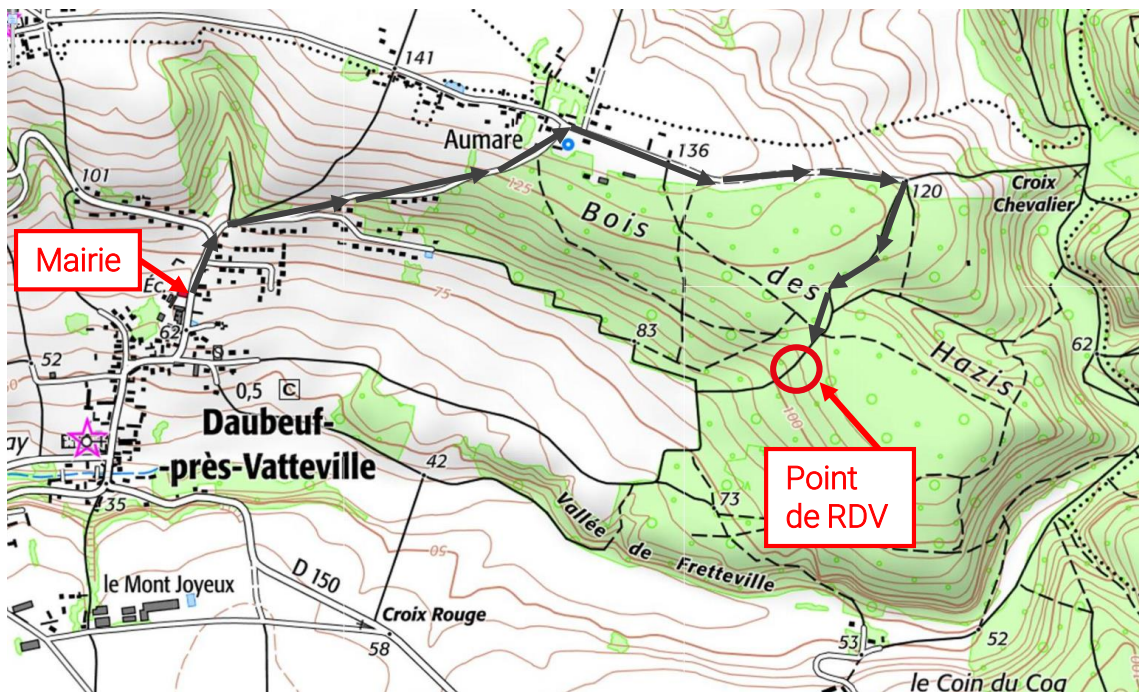

Rejoindre le lieu de rendez-vous depuis la Mairie de Daubeuf-près-Vatteville :

Suivre les panneaux :

RÉUNION FORÊT

- Rejoindre le hameau de Aumare au Nord-Est de Daubeuf-Près-Vatteville,
- À Aumare, tournez à droite et suivre la rue Chevalier.
- Roulez 300 m et continuez tout droit sur un chemin de terre.
- Après 600 m, prendre le chemin de terre le plus à droite pour vous engager dans le bois des Hazis et rejoindre le point de rendez-vous à 600 m.