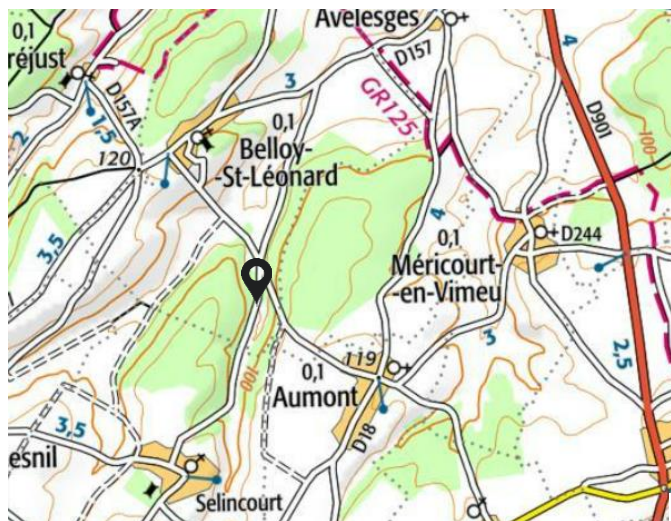

Réunion de vulgarisation (80)

Bien accompagner votre renouvellement !

A destination des propriétaires forestiers

Vendredi 12 juin 2026 de 14h à 17h

à BELLOY-SAINT-LEONARD (80270)

Votre jeune peuplement est rapidement exposé à la concurrence naturelle de la végétation. Cette concurrence peut compromettre le bon développement des essences objectif de votre plantation ou de la régénération naturelle présente. Des travaux d'entretien de dégagement et de dépressage seront donc essentiels afin d'en garder le contrôle.

Les interventions dans les premières années du peuplement jouent également un rôle majeur dans la constitution de la forme et de la qualité future des arbres. Les tailles et élagages sont donc primordiaux afin d'assurer la valeur d'avenir du peuplement.

Cette réunion vous propose d'aborder ces questions sur le terrain, au cours d'une demi-journée.

Animée par Aubin VALANCHER, technicien au CNPF Hauts-de-France Normandie, et Christophe GROGNET de la coopérative Forêt d'ici.

Au programme

14h : visite de parcelles en plantations feuillues et résineuses :

- Comment sortir les plants de la concurrence ?
- Former un tronc droit par des tailles de formation.
- Valoriser mes arbres dès le plus jeune âge par l'élagage.
- Retour d'expérience sur la mise en place d'un plan de subvention sur une grande parcelle.

Pour vous inscrire

Participation gratuite.

Inscription obligatoire avant le 26/05 :

Par mail : aubin.valancher@cnpf.fr

Ou par téléphone : 03 22 33 52 00

Le nombre de place sera limité.