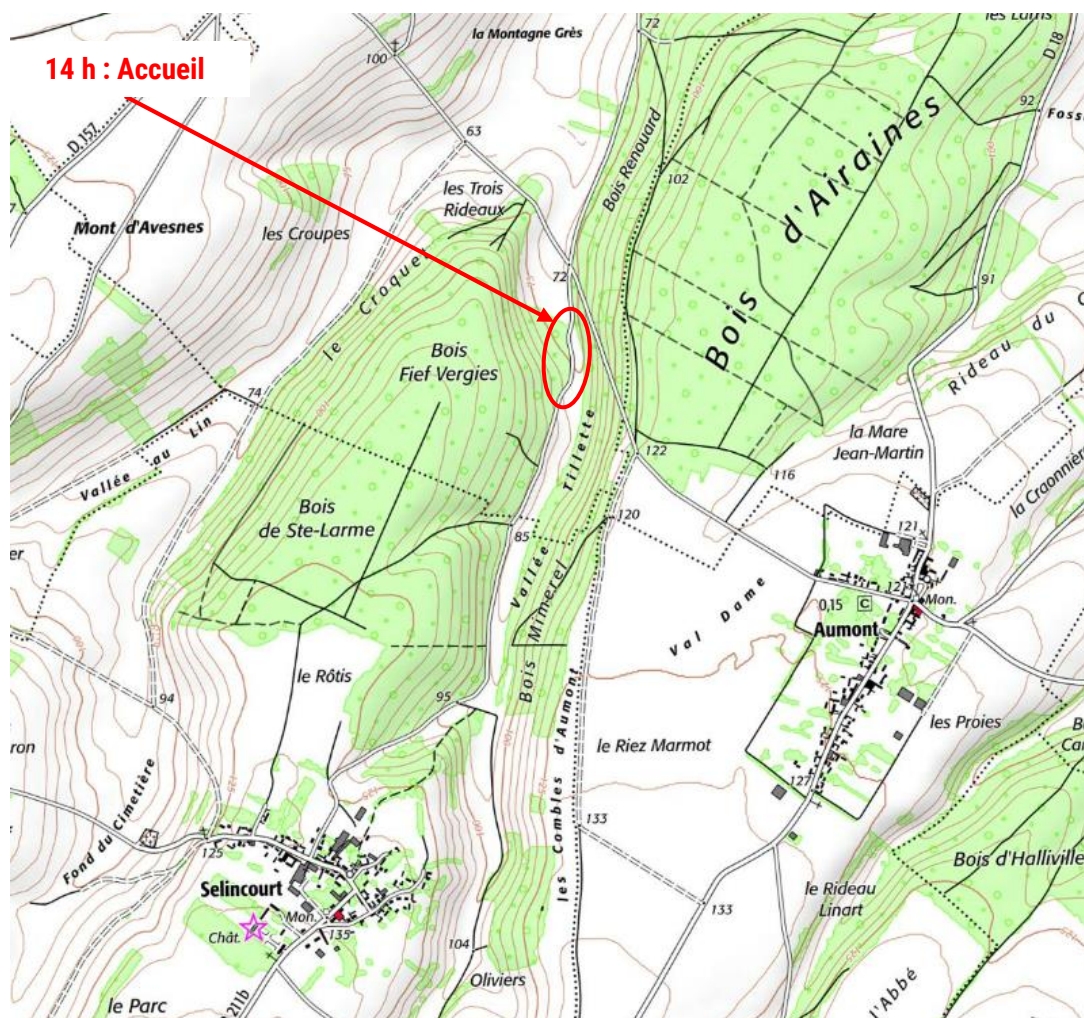

### Comment venir ?

Réunion forestière

Rendez-vous à **14h** à  
**Route du Bois Fief Vergiés (Belloy-Saint-Léonard)**  
**en direction de Selincourt**  
(Coordonnées GPS : 49.893121, 1.912546)

*Le stationnement se fera en bord de route, côté champ.*